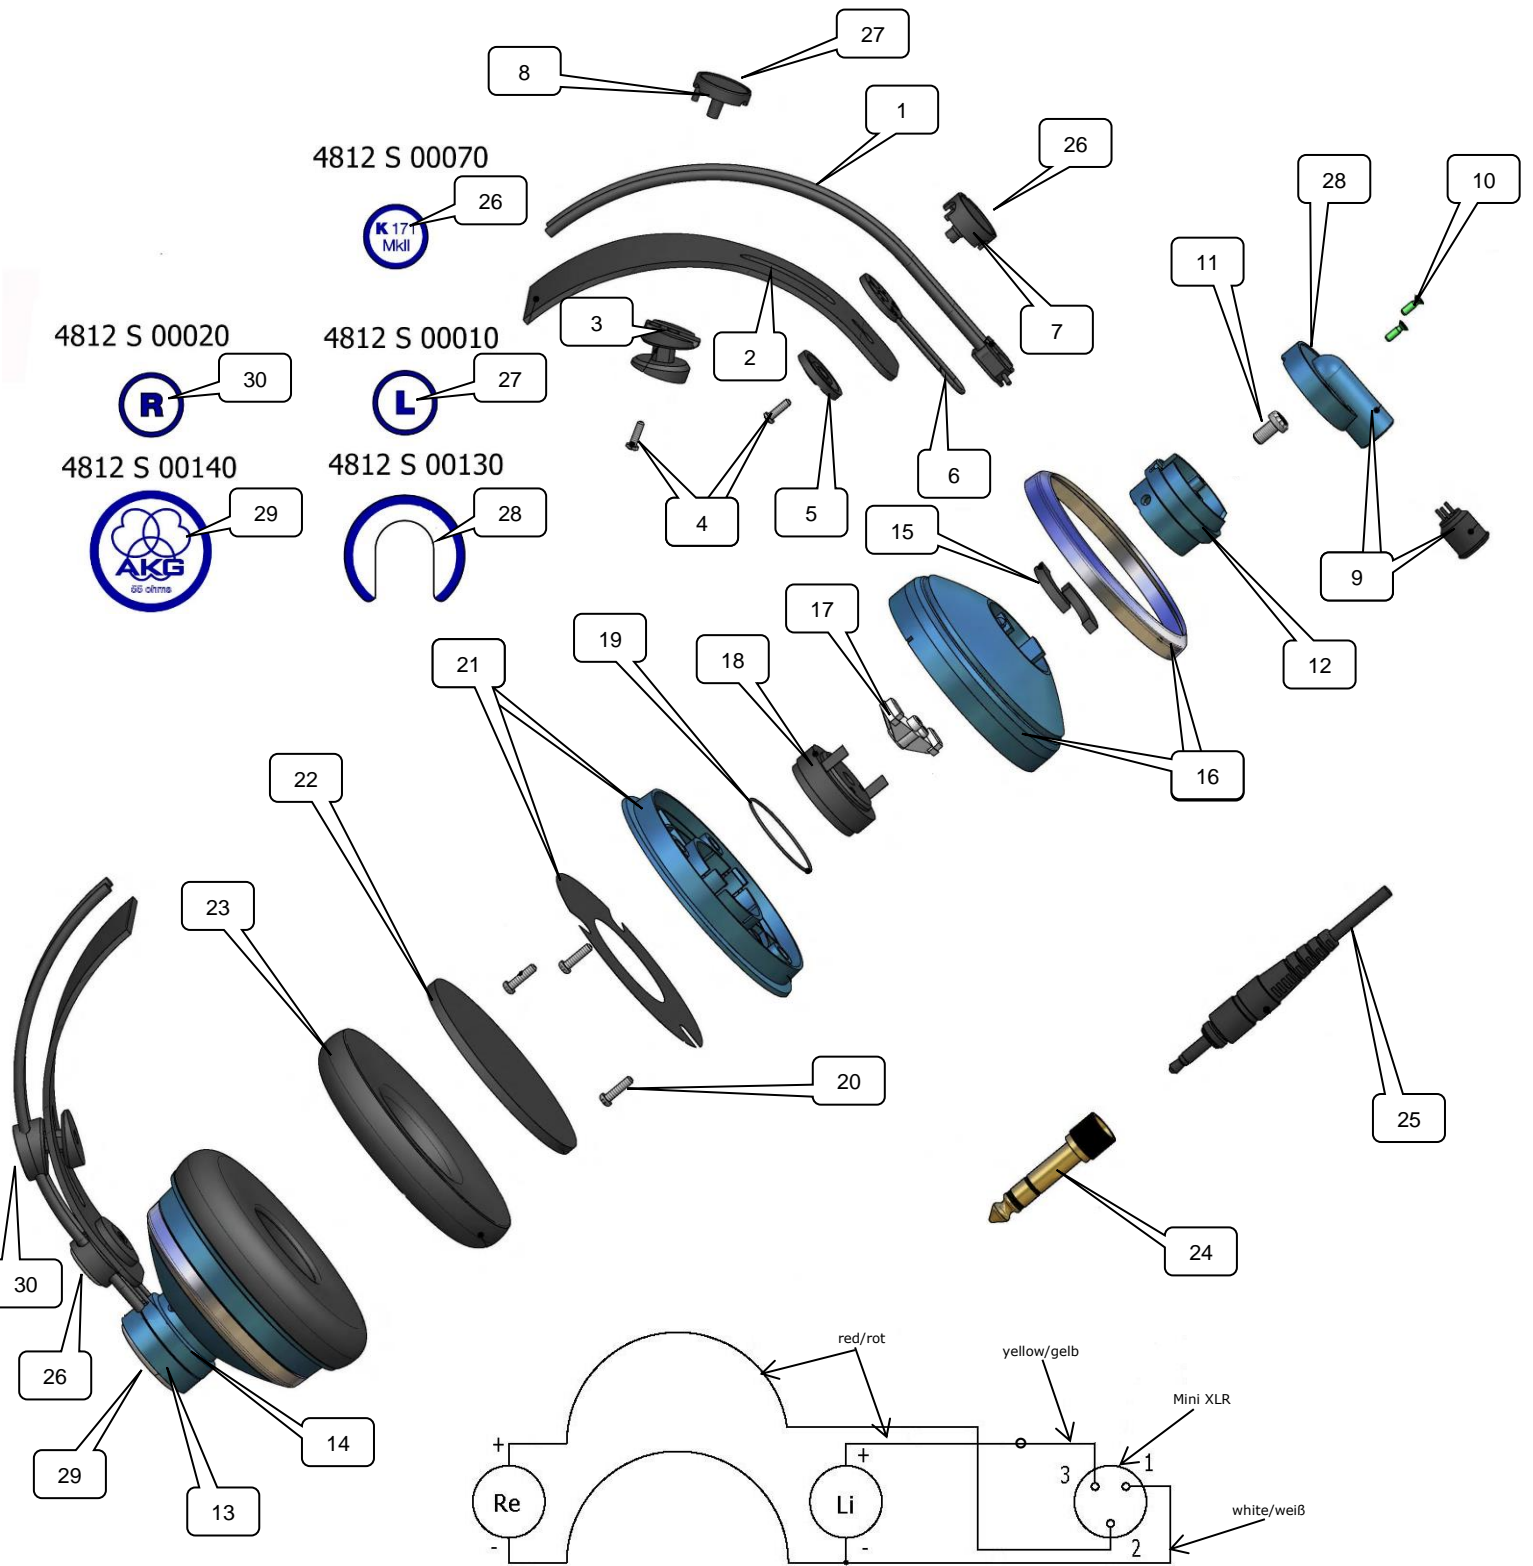

K171 MKII

SERVICE MANUAL / # 2908(Z)X00190 / 06/17

Parts list / Stückliste

<i>Description</i>	<i>Pos.</i>	<i>Part number Bestellnummer</i>	<i>Quant. Stück</i>	<i>Bezeichnung</i>
Outer headband	1	2040M02120	1	Bügel
Headband	2	2908Z35010	1	Bügelband
Wedge	3	2040Z36020	2	Führungskeil
Screw Ejot 22x8	4	0099N22040	4	Schraube Ejot 22x8
Cover	5	2040Z18020	2	Deckel
Rubber loop	6	2040M03030	2	Gummischlaufe
Slider	7	2040Z17260	2	Führung
Cover	8	2040Z52010	2	Abschlussdeckel
Cover left + MiniXLR	9	2058M98010	1	Deckel links + MiniXLR
Screw Ejot 22x8	10	0099N22130	3	Schraube Ejot 22x8
Screw Ejot 40x14	11	0099N40000	2	Schraube Ejot 40x14
Shell left	12	2908Z19020	1	Topf links
Cover right	13	2040Z09170	1	Deckel rechts
Shell right	14	2908Z20020	1	Topf rechts
Foam strip	15	2908Z21010	4	Streifen
Housing	16	2908M98020	2	Haube
Bass tube	17	2908Z16010	2	Baßrohr
Capsule XXL	18	2606B00050	2	Kapsel XXL
Rubber ring	19	6000N00230	2	O-Ring 20x1
Screw Ejot 30x10	20	0099N30020	6	Schraube Ejot 30x10
Capsule housing	21	2908M99020	2	Kapselgehäuse
Disk	22	2908Z12010	2	Scheibe
Cushion	23	2908Z13010	2	Ohrpolster
Cushion, velours	23	2955Z25010	(2)	Ohrpolster, Velour
Adapter	24	0018E03350	1	Adapter
Cable	25	0110E02440	1	Kabel
Helix cable	25	0110E03150	(1)	Spiralkabel
Plate "K171MkII"	26	4812S00070	2	Schild "K171MkII"
Plate "L"	27	4812S00010	1	Schild "L"
Plate "Made in"	28	4812S00130	1	Schild "Made in"
Plate "AKG"	29	4812S00140	1	Schild "AKG"
Plate "R"	30	4812S00020	1	Schild "R"