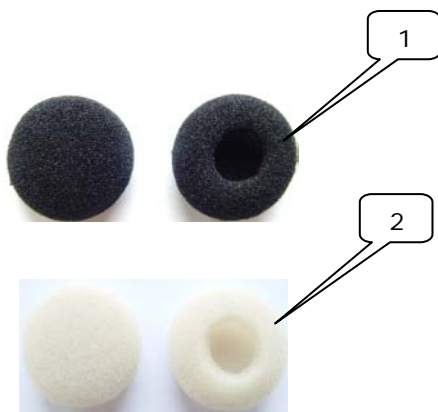

## K309

cocoa brown  
3209H00010

juicy orange  
3209H00020

## K311

milk  
3209H00050

plum  
3209H00060

lime  
3209H00070

arctic blue  
3209H00080

arctic black  
3209H00090

Description	Pos.	Part number Bestellnummer	Quant. Stück	Bezeichnung
Earpad K309,K311	1	3209Z10010	2	Ohrpolster K309,K311
Earpad K311 arctic blue	2	3209Z10080	2	Ohrpolster K311 arctic blue