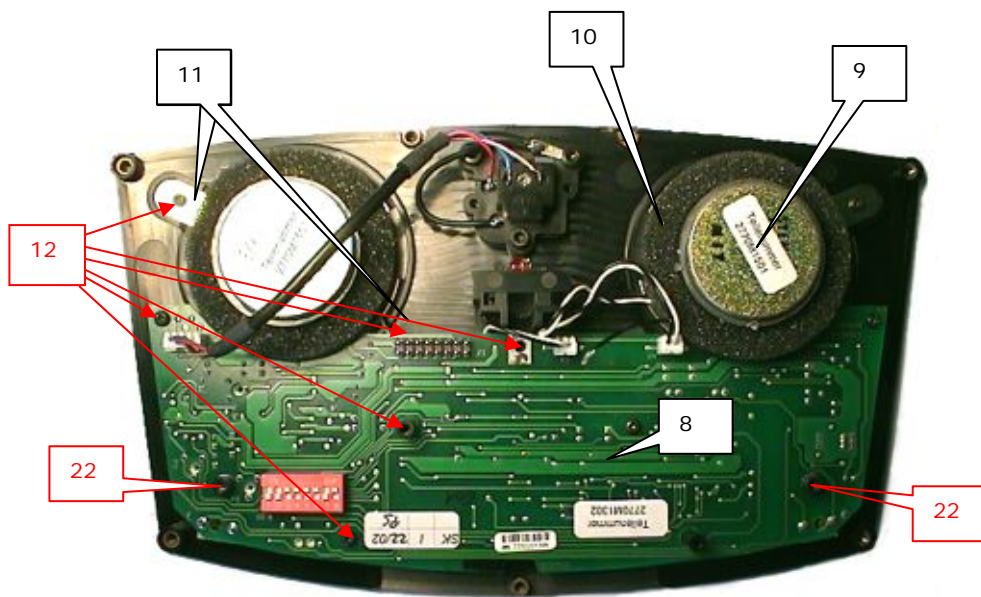

Holes for 7 screws item "15" / Bohrungen für 7 Schrauben Pos. "15"