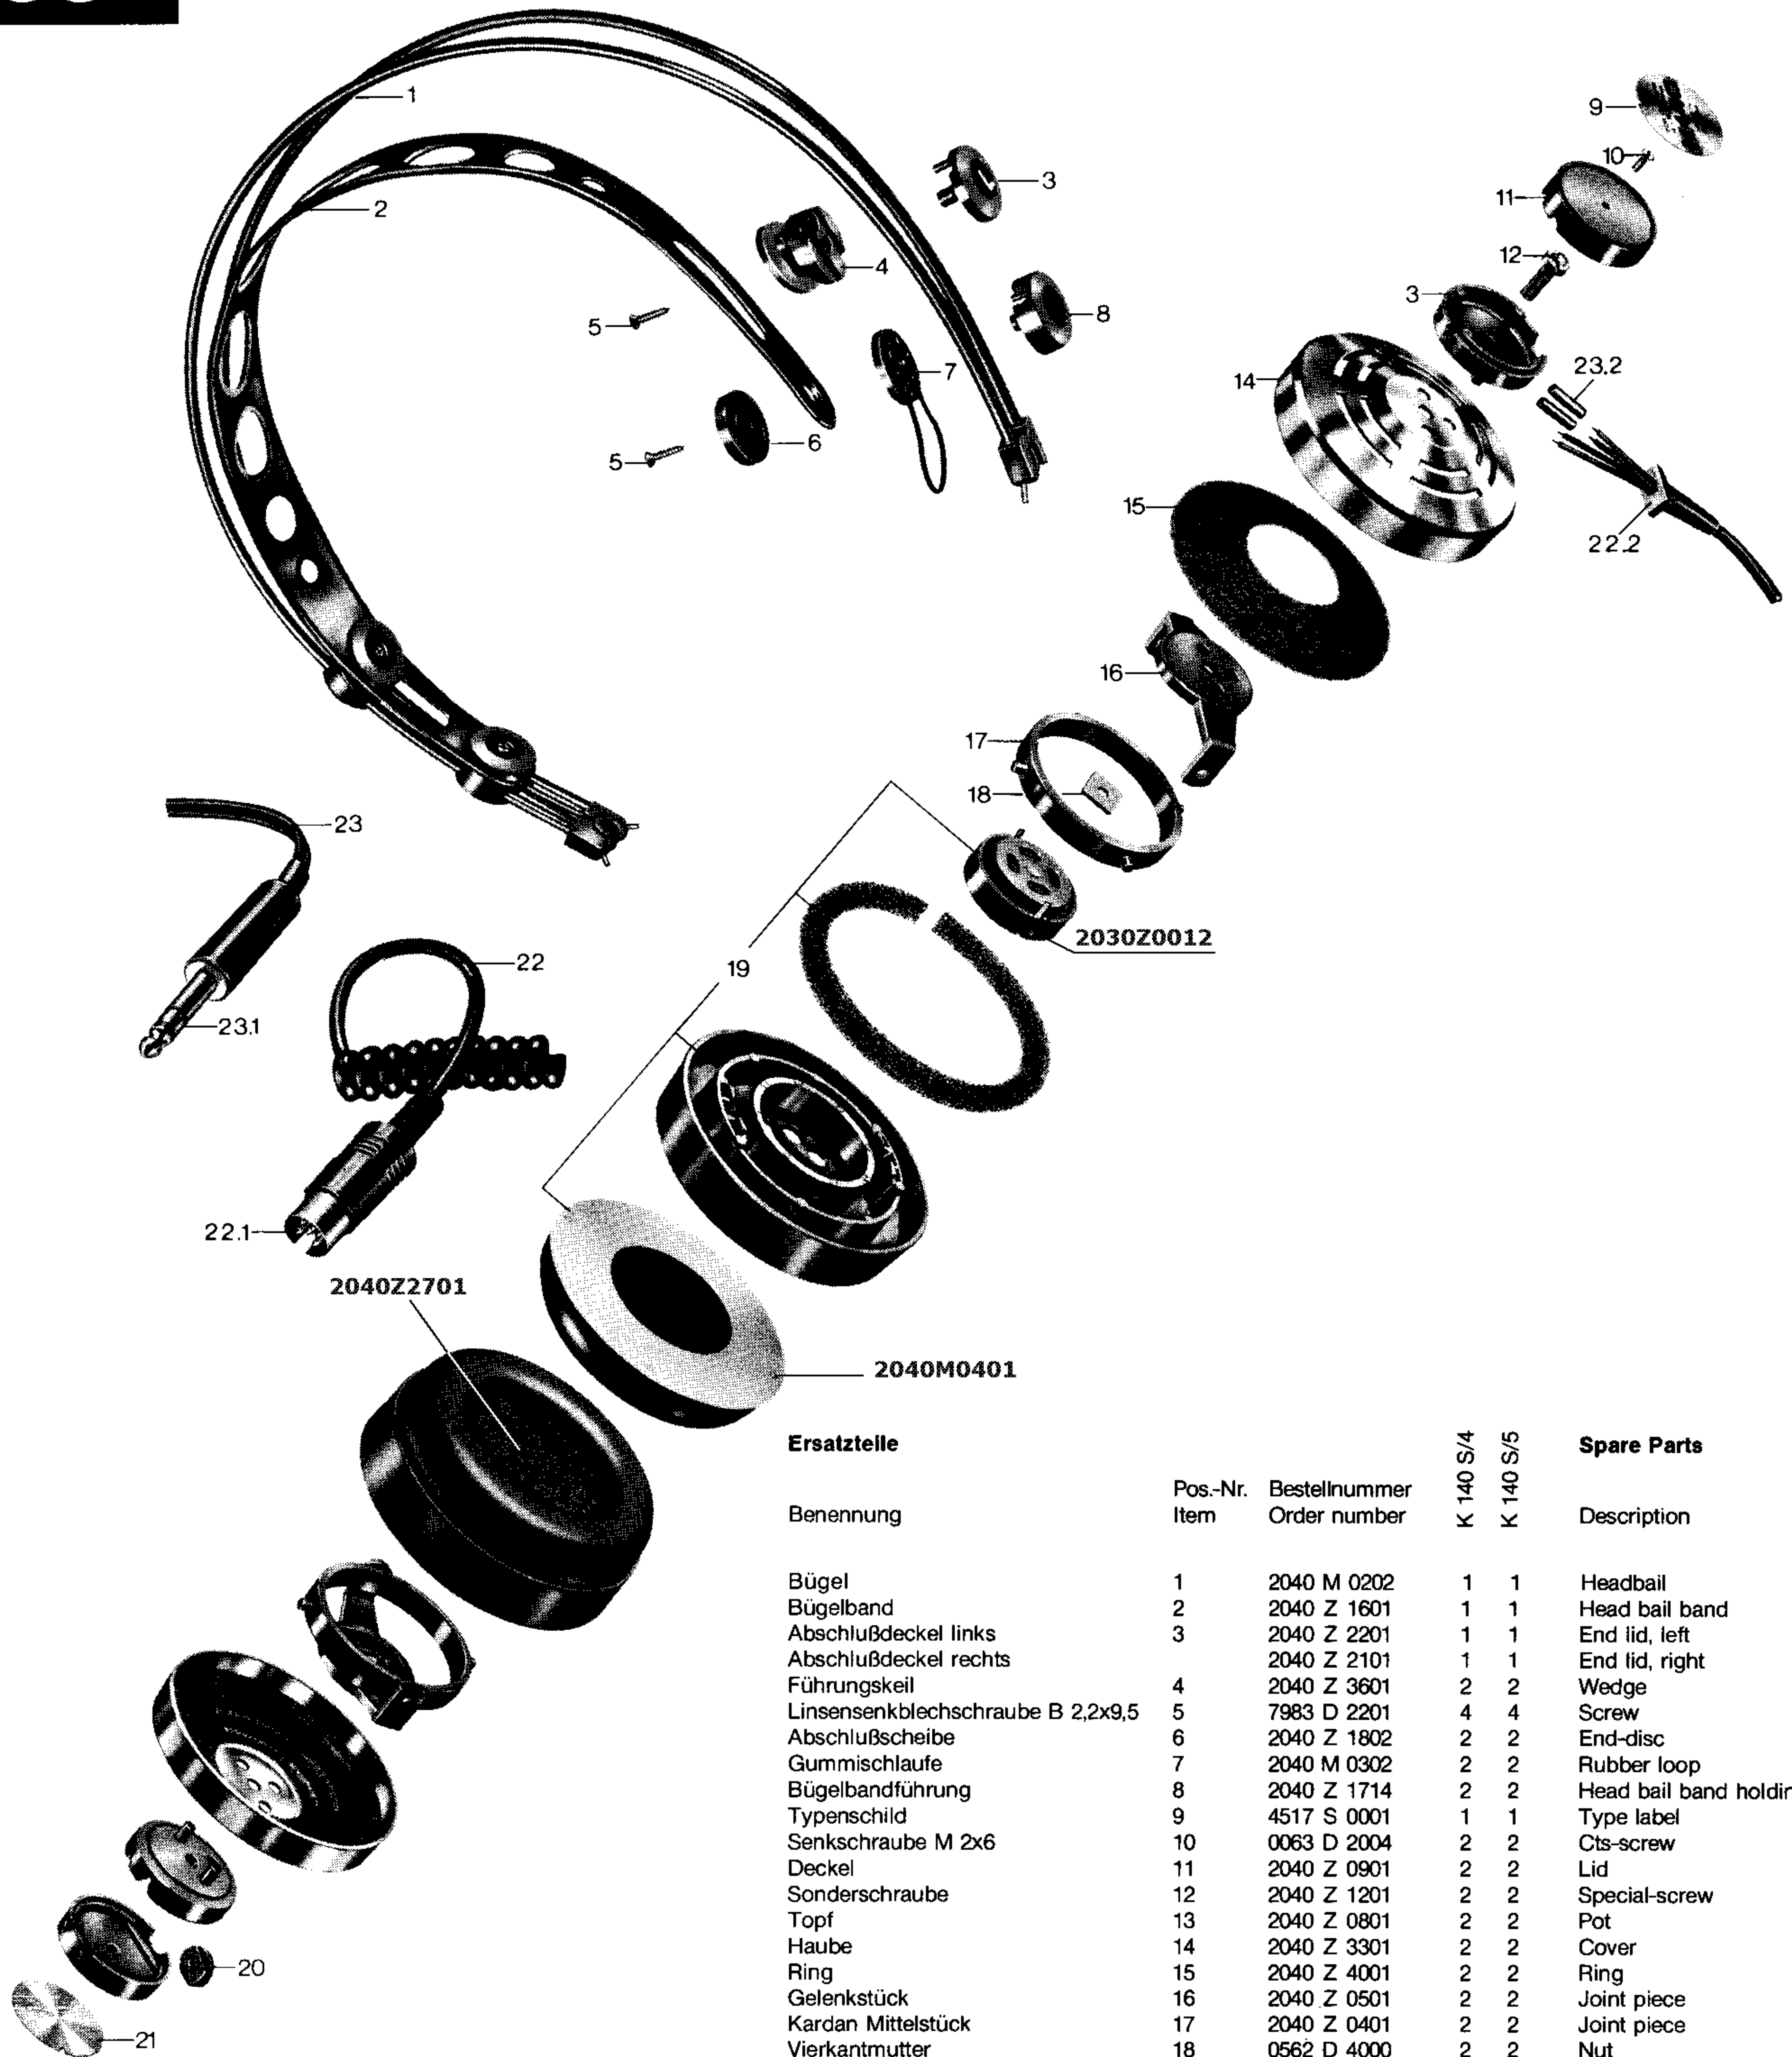

# ERSATZTEILE / SPARE PARTS

K 140 S/4 2040 Z 0005  
K 140 S/5 2040 Z 0006

# K 140S

### Ersatzteile

Benennung	Pos.-Nr. Item	Bestellnummer Order number	K 140 S/4 K	K 140 S/5 K	Spare Parts Description
Bügel	1	2040 M 0202	1	1	Headbail
Bügelband	2	2040 Z 1601	1	1	Head bail band
Abschlußdeckel links	3	2040 Z 2201	1	1	End lid, left
Abschlußdeckel rechts	4	2040 Z 2101	1	1	End lid, right
Führungskeil	4	2040 Z 3601	2	2	Wedge
Linsensenkblechschrabe B 2,2x9,5	5	7983 D 2201	4	4	Screw
Abschlußscheibe	6	2040 Z 1802	2	2	End-disc
Gummschlaufe	7	2040 M 0302	2	2	Rubber loop
Bügelbandführung	8	2040 Z 1714	2	2	Head bail band holding
Typenschild	9	4517 S 0001	1	1	Type label
Senkschraube M 2x6	10	0063 D 2004	2	2	Cts-screw
Deckel	11	2040 Z 0901	2	2	Lid
Sonderschraube	12	2040 Z 1201	2	2	Special-screw
Topf	13	2040 Z 0801	2	2	Pot
Haube	14	2040 Z 3301	2	2	Cover
Ring	15	2040 Z 4001	2	2	Ring
Gelenkstück	16	2040 Z 0501	2	2	Joint piece
Kardan Mittelstück	17	2040 Z 0401	2	2	Joint piece
Vierkantschraube	18	0562 D 4000	2	2	Nut
Ohrpolster mit Kapsel komplett	19	2040 M 0602	2	2	Cushion with Capsule compl.
Blindtülle	20	2040 Z 1901	1	1	Stopper
Schild	21	4518 S 0001	1	1	Plate
Kabel komplett	22	2315 K 0002	1	1	Cable complete
Stecker MAS 50 W	22.1	0016 E 0524	1	1	Plug MAS 50 W
Tülle	22.2	2040 Z 1001	1	1	Grommet
Kabel komplett	23	2315 K 0001	1	1	Cable complete
Stecker koaxial	23.1	0016 E 0217	1	1	Plug coaxial
Isolierschlauch 4x0,4Ø mm	23.2	5300 U 4012	+	+	Isolating hose