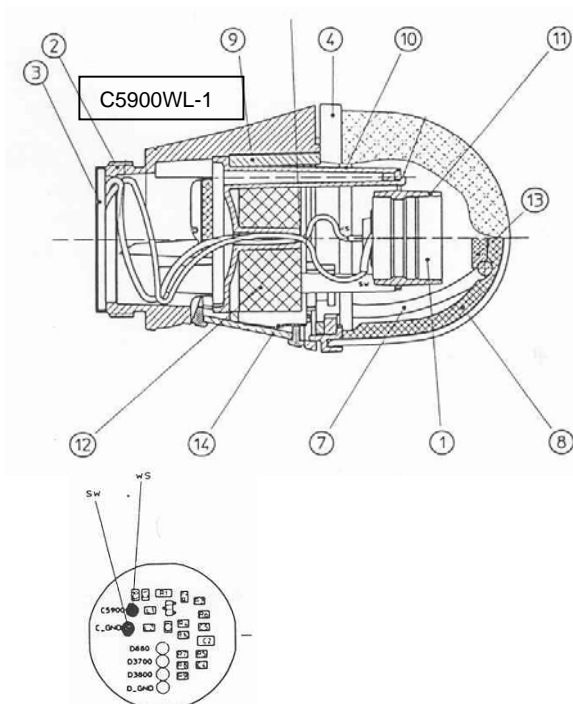

D 880 WL-1
D 3700 WL-1
D 3800 WL-1

2782Z0011
2782Z0012
2782Z0013

C 5900 WL-1
C 535 WL-1

2782Z0014
2782Z0015

Parts list / Stückliste

Description	Item	Part nbr. Bestell-Nr.	D880 WL-1	D3700 WL-1	D3800 WL-1	C5900 WL-1	C535 WL-1	Bezeichnung
Capsule	1	2610Z0014	1	-	-	-	-	Kapsel
Capsule DKC24	1	2127Z0032	-	1	-	-	-	Kapsel DKC24
Capsule DKC24	1	2224Z0004	-	-	1	-	-	Kapsel DKC24
Capsule CE33/8	1	2230Z0008	-	-	-	1	-	Kapsel CE33/8
Capsule CE31	1	2003Z0010	-	-	-	-	1	Kapsel CE31
Top grill	4	9999N0584	1	-	-	-	-	Gitterkappe
Top grill	4	2505M0101	-	1	1	1	-	Gitterkappe
Top grill	4	2588M0202	-	-	-	-	1	Gitterkappe
Support basket	7	2505Z0501	-	1	1	1	-	Stützkorb
Foam insert	8	2505Z1801	-	1	1	-	-	Popschutz
Foam insert	8	2505Z1802	-	-	-	1	-	Popschutz
Basket	9	2505Z0301	-	1	1	1	-	Korb
Capsule suspension*	11	2516Z0401	-	-	-	1	-	Kapsellagerung*
Foam insert	12	2516Z0601	-	-	-	1	-	Schaumeinlage
Stopper	13	2516Z1501	-	-	-	1	-	Stoppel
Protective cover	14	2505Z1601	-	1	1	1	-	Sichtschutz
Foam insert	15	2135Z0801	-	-	-	-	1	Schaumeinlage
Foam insert	16	2135Z0901	-	-	-	-	1	Schaumeinlage
Capsule board New number ->	20	2135M0105 3135M2802	-	-	-	-	1	Kapselprint