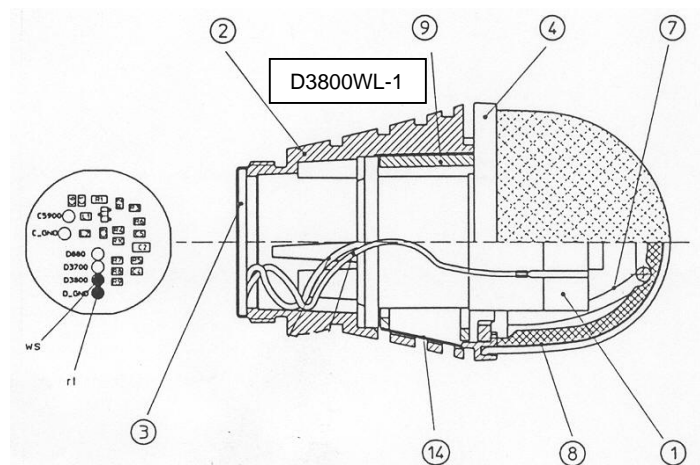

D 880 WL-1
D 3700 WL-1
D 3800 WL-1

2782Z0011
2782Z0012
2782Z0013

C 5900 WL-1
C 535 WL-1

2782Z0014
2782Z0015

Parts list / Stückliste

Description	Item	Part nbr. Bestell-Nr.	D880 WL-1	D3700 WL-1	D3800 WL-1	C5900 WL-1	C535 WL-1	Bezeichnung
Capsule	1	2610Z0014	1	-	-	-	-	Kapsel
Capsule DKC24	1	2127Z0032	-	1	-	-	-	Kapsel DKC24
Capsule DKC24	1	2224Z0004	-	-	1	-	-	Kapsel DKC24
Capsule CE33/8	1	2230Z0008	-	-	-	1	-	Kapsel CE33/8
Capsule CE31	1	2003Z0010	-	-	-	-	1	Kapsel CE31
Top grill	4	9999N0584	1	-	-	-	-	Gitterkappe
Top grill	4	2505M0101	-	1	1	1	-	Gitterkappe
Top grill	4	2588M0202	-	-	-	-	1	Gitterkappe
Support basket	7	2505Z0501	-	1	1	1	-	Stützkorb
Foam insert	8	2505Z1801	-	1	1	-	-	Popschutz
Foam insert	8	2505Z1802	-	-	-	1	-	Popschutz
Basket	9	2505Z0301	-	1	1	1	-	Korb
Capsule suspension*	11	2516Z0401	-	-	-	1	-	Kapsellagerung*
Foam insert	12	2516Z0601	-	-	-	1	-	Schaumeinlage
Stopper	13	2516Z1501	-	-	-	1	-	Stoppel
Protective cover	14	2505Z1601	-	1	1	1	-	Sichtschutz
Foam insert	15	2135Z0801	-	-	-	-	1	Schaumeinlage
Foam insert	16	2135Z0901	-	-	-	-	1	Schaumeinlage
Capsule board New number ->	20	2135M0105 3135M2802	-	-	-	-	1	Kapselprint