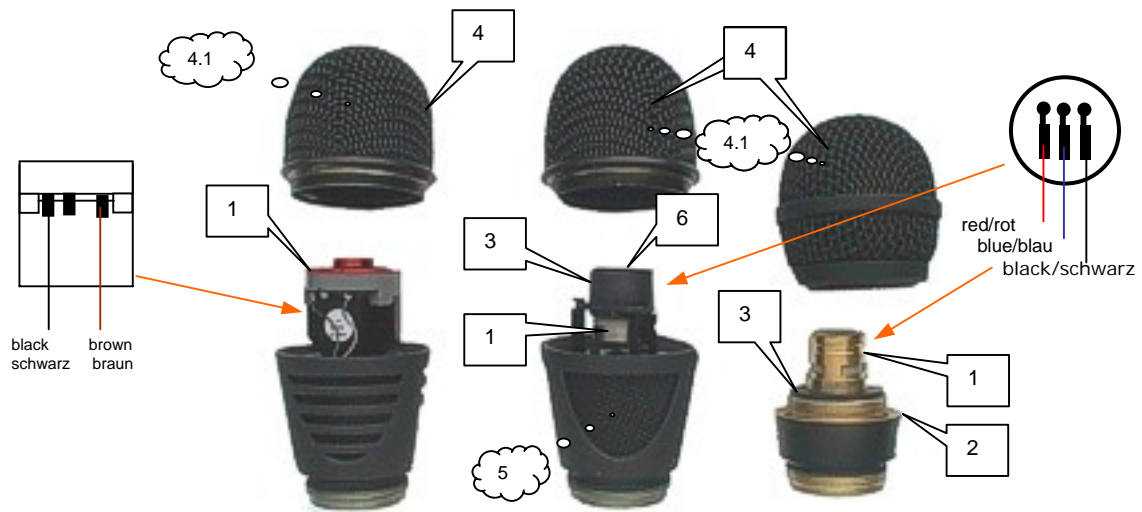

D 880 WL-1 MkII 2982Z0011
 D 3700 WL-1 MkII 2982Z0001
 D 3800 WL-1 MkII 2982Z0002

C 5900 WL-1 MkII 2982Z0003
 C 900 WL-1 2982Z0012

Description	Item	Part nbr. Bestell-Nr.	D880 WL-1II	D3700 WL-1II	D3800 WL-1II	C5900 WL-1II	C900 WL-1II			Bezeichnung
Capsule	1	2610Z0027	-	1	-	-	-			Kapsel
Capsule	1	2610Z0028	-	-	1	-	-			Kapsel
Capsule	1	2610Z0030	1	-	-	-	-			Kapsel
Capsule CE33/14	1	2230Z0014	-	-	-	1	-			Kapsel CE33/14
Capsule	1	2230Z0013	-	-	-	-	1			Kapsel
Ring, gilded	2	2896Z0301	-	-	-	-	1			Ring, vergoldet
Capsule suspension	3	2705Z2801	-	-	-	1	-			Kapsellagerung
Capsule suspension	3	2610Z1402	-	-	-	-	1			Kapsellagerung
Grid cap	4	2982M1301	-	1	1	-	-			Kappe
Grid cap	4	2982M1302	-	-	-	1	-			Kappe
Grid cap	4	2896M1101	1	-	-	-	1			Kappe
Foam insert	4.1	7030235	-	1	1	-	-			Schaumeinlage
Foam insert	4.1	7030261	-	-	-	1	-			Schaumeinlage
Foam insert	4.1	7030209	1	-	-	-	1			Schaumeinlage
Foam insert, lower	5	2705Z3101	-	-	-	1	-			Schaumeinlage, unten
Foam disk	6	2982Z1801	-	-	-	1	-			Schaumscheibe