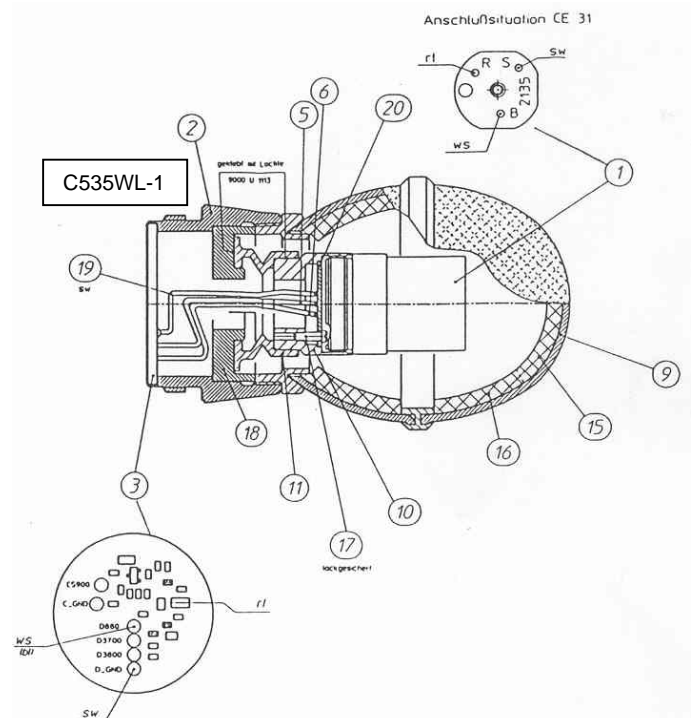

D 880 WL-1
D 3700 WL-1
D 3800 WL-1

2782Z0011
2782Z0012
2782Z0013

C 5900 WL-1
C 535 WL-1

2782Z0014
2782Z0015

Parts list / Stückliste

Description	Item	Part nbr. Bestell-Nr.	D880 WL-1	D3700 WL-1	D3800 WL-1	C5900 WL-1	C535 WL-1	Bezeichnung
Capsule	1	2610Z0014	1	-	-	-	-	Kapsel
Capsule DKC24	1	2127Z0032	-	1	-	-	-	Kapsel DKC24
Capsule DKC24	1	2224Z0004	-	-	1	-	-	Kapsel DKC24
Capsule CE33/8	1	2230Z0008	-	-	-	1	-	Kapsel CE33/8
Capsule CE31	1	2003Z0010	-	-	-	-	1	Kapsel CE31
Top grill	4	9999N0584	1	-	-	-	-	Gitterkappe
Top grill	4	2505M0101	-	1	1	1	-	Gitterkappe
Top grill	4	2588M0202	-	-	-	-	1	Gitterkappe
Support basket	7	2505Z0501	-	1	1	1	-	Stützkorb
Foam insert	8	2505Z1801	-	1	1	-	-	Popschutz
Foam insert	8	2505Z1802	-	-	-	1	-	Popschutz
Basket	9	2505Z0301	-	1	1	1	-	Korb
Capsule suspension*	11	2516Z0401	-	-	-	1	-	Kapsellagerung*
Foam insert	12	2516Z0601	-	-	-	1	-	Schaumeinlage
Stopper	13	2516Z1501	-	-	-	1	-	Stoppel
Protective cover	14	2505Z1601	-	1	1	1	-	Sichtschutz
Foam insert	15	2135Z0801	-	-	-	-	1	Schaumeinlage
Foam insert	16	2135Z0901	-	-	-	-	1	Schaumeinlage
Capsule board New number ->	20	2135M0105 3135M2802	-	-	-	-	1	Kapselprint