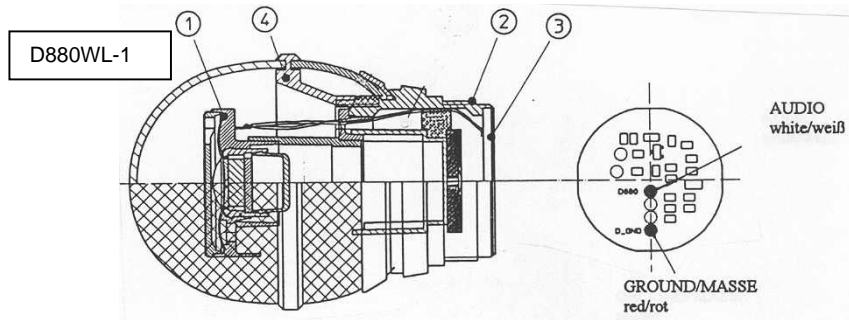

D 880 WL-1
D 3700 WL-1
D 3800 WL-1

2782Z0011
2782Z0012
2782Z0013

C 5900 WL-1
C 535 WL-1

2782Z0014
2782Z0015

Parts list / Stückliste

Description	Item	Part nbr. Bestell-Nr.	D880 WL-1	D3700 WL-1	D3800 WL-1	C5900 WL-1	C535 WL-1	Bezeichnung
Capsule	1	2610Z0014	1	-	-	-	-	Kapsel
Capsule DKC24	1	2127Z0032	-	1	-	-	-	Kapsel DKC24
Capsule DKC24	1	2224Z0004	-	-	1	-	-	Kapsel DKC24
Capsule CE33/8	1	2230Z0008	-	-	-	1	-	Kapsel CE33/8
Capsule CE31	1	2003Z0010	-	-	-	-	1	Kapsel CE31
Top grill	4	9999N0584	1	-	-	-	-	Gitterkappe
Top grill	4	2505M0101	-	1	1	1	-	Gitterkappe
Top grill	4	2588M0202	-	-	-	-	1	Gitterkappe
Support basket	7	2505Z0501	-	1	1	1	-	Stützkorb
Foam insert	8	2505Z1801	-	1	1	-	-	Popschutz
Foam insert	8	2505Z1802	-	-	-	1	-	Popschutz
Basket	9	2505Z0301	-	1	1	1	-	Korb
Capsule suspension*	11	2516Z0401	-	-	-	1	-	Kapsellagerung*
Foam insert	12	2516Z0601	-	-	-	1	-	Schaumeinlage
Stopper	13	2516Z1501	-	-	-	1	-	Stoppel
Protective cover	14	2505Z1601	-	1	1	1	-	Sichtschutz
Foam insert	15	2135Z0801	-	-	-	-	1	Schaumeinlage
Foam insert	16	2135Z0901	-	-	-	-	1	Schaumeinlage
Capsule board New number ->	20	2135M0105 3135M2802	-	-	-	-	1	Kapselprint