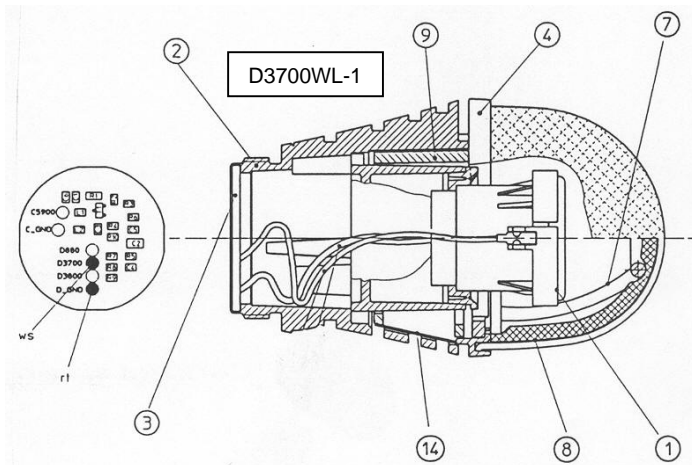

D 880 WL-1
D 3700 WL-1
D 3800 WL-1

2782Z0011
2782Z0012
2782Z0013

C 5900 WL-1
C 535 WL-1

2782Z0014
2782Z0015

Parts list / Stückliste

Description	Item	Part nbr. Bestell-Nr.	D880 WL-1	D3700 WL-1	D3800 WL-1	C5900 WL-1	C535 WL-1	Bezeichnung
Capsule	1	2610Z0014	1	-	-	-	-	Kapsel
Capsule DKC24	1	2127Z0032	-	1	-	-	-	Kapsel DKC24
Capsule DKC24	1	2224Z0004	-	-	1	-	-	Kapsel DKC24
Capsule CE33/8	1	2230Z0008	-	-	-	1	-	Kapsel CE33/8
Capsule CE31	1	2003Z0010	-	-	-	-	1	Kapsel CE31
Top grill	4	9999N0584	1	-	-	-	-	Gitterkappe
Top grill	4	2505M0101	-	1	1	1	-	Gitterkappe
Top grill	4	2588M0202	-	-	-	-	1	Gitterkappe
Support basket	7	2505Z0501	-	1	1	1	-	Stützkorb
Foam insert	8	2505Z1801	-	1	1	-	-	Popschutz
Foam insert	8	2505Z1802	-	-	-	1	-	Popschutz
Basket	9	2505Z0301	-	1	1	1	-	Korb
Capsule suspension*	11	2516Z0401	-	-	-	1	-	Kapsellagerung*
Foam insert	12	2516Z0601	-	-	-	1	-	Schaumeinlage
Stopper	13	2516Z1501	-	-	-	1	-	Stoppel
Protective cover	14	2505Z1601	-	1	1	1	-	Sichtschutz
Foam insert	15	2135Z0801	-	-	-	-	1	Schaumeinlage
Foam insert	16	2135Z0901	-	-	-	-	1	Schaumeinlage
Capsule board New number ->	20	2135M0105 3135M2802	-	-	-	-	1	Kapselprint